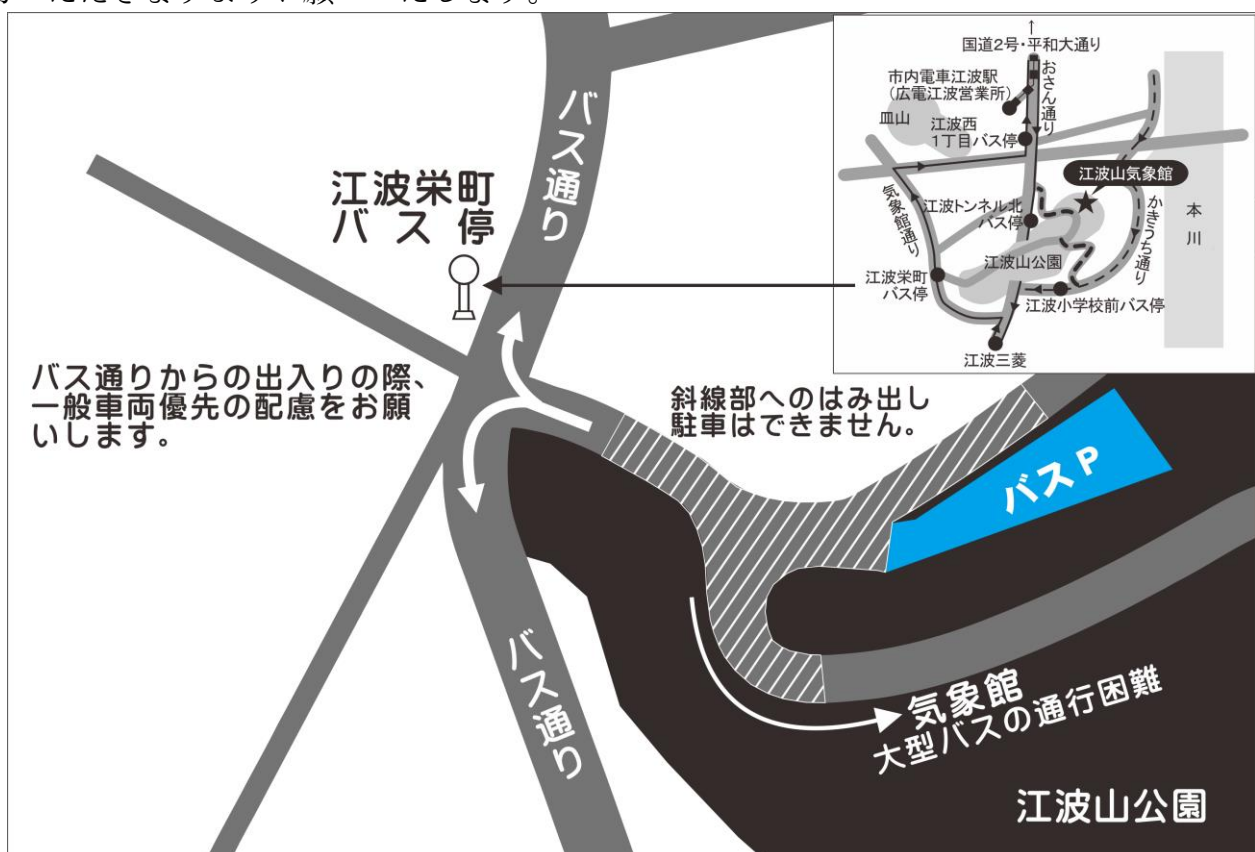

大型・中型バスでご来館の団体様（旅行会社様）へ

このたびは、江波山気象館をご利用いただきありがとうございます。団体用バス駐車場のご利用についてのご案内です。当日、バスのドライバー様へお渡しください。

バスのドライバー様

江波山気象館へ団体様をご案内いただきありがとうございます。

江波山気象館のバス駐車場は駐車台可能台数が少なく、団体様が多い時期には駐車場におとめいただけない場合がございます。（バス駐車場は先着順のご利用となりご予約はいただけません。）

その際は、お客様が降車後は一旦バスを回送いただき、駐車場周辺の道路には駐車されませんようお願いいたします。

バス駐車場周辺の道路にバスを長時間おとめになられますと、地元住民の方、一般の江波山公園へお越しの方のお車の通行の妨げになりますので、ご理解とご協力をお願いいたします。

バスの駐車は奥より詰めて駐車いただくか、駐車中はバスに待機いただき、他団体様のご迷惑にならないようご協力ください。合わせて、駐車時のアイドリングストップにもご協力いただきますようお願いいたします。