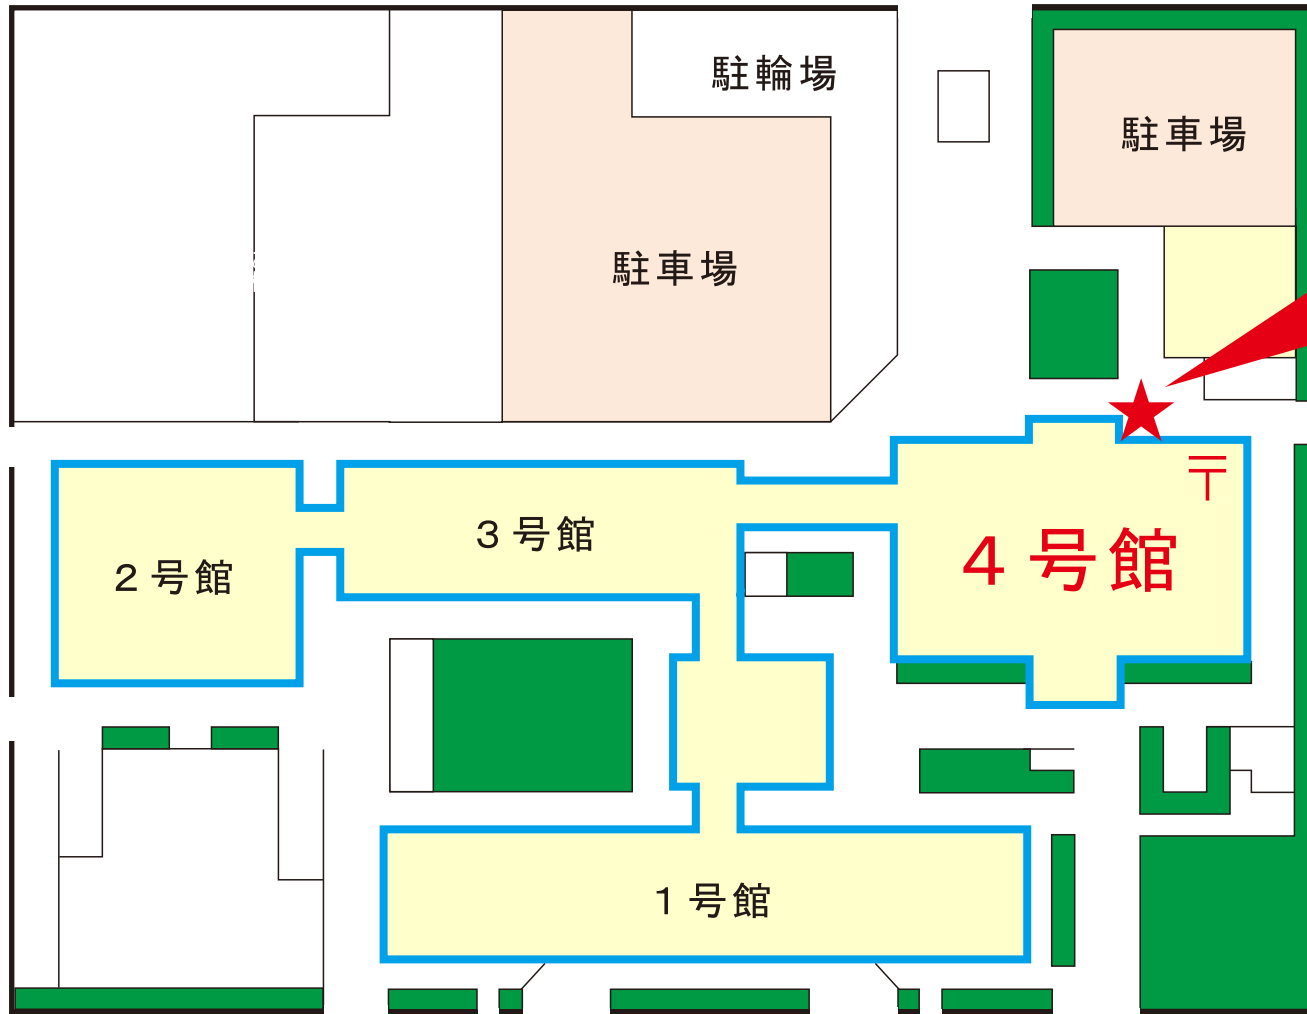

気象レーダー & 広島地方気象台見学会集合場所 (広島合同庁舎4号館前)

裁判所 広島地方法務合同庁舎

広島城

合同庁舎4号館の
入口(北側)付近で
気象館のスタッフ
が待機しています。

見学会ご参加の方の
お車を合同庁舎の
駐車場におとめいた
だくことはできませ
ん。
近隣の有料駐車場等
をご利用ください。

← バスセンター方面

城南通り

広島駅方面 →