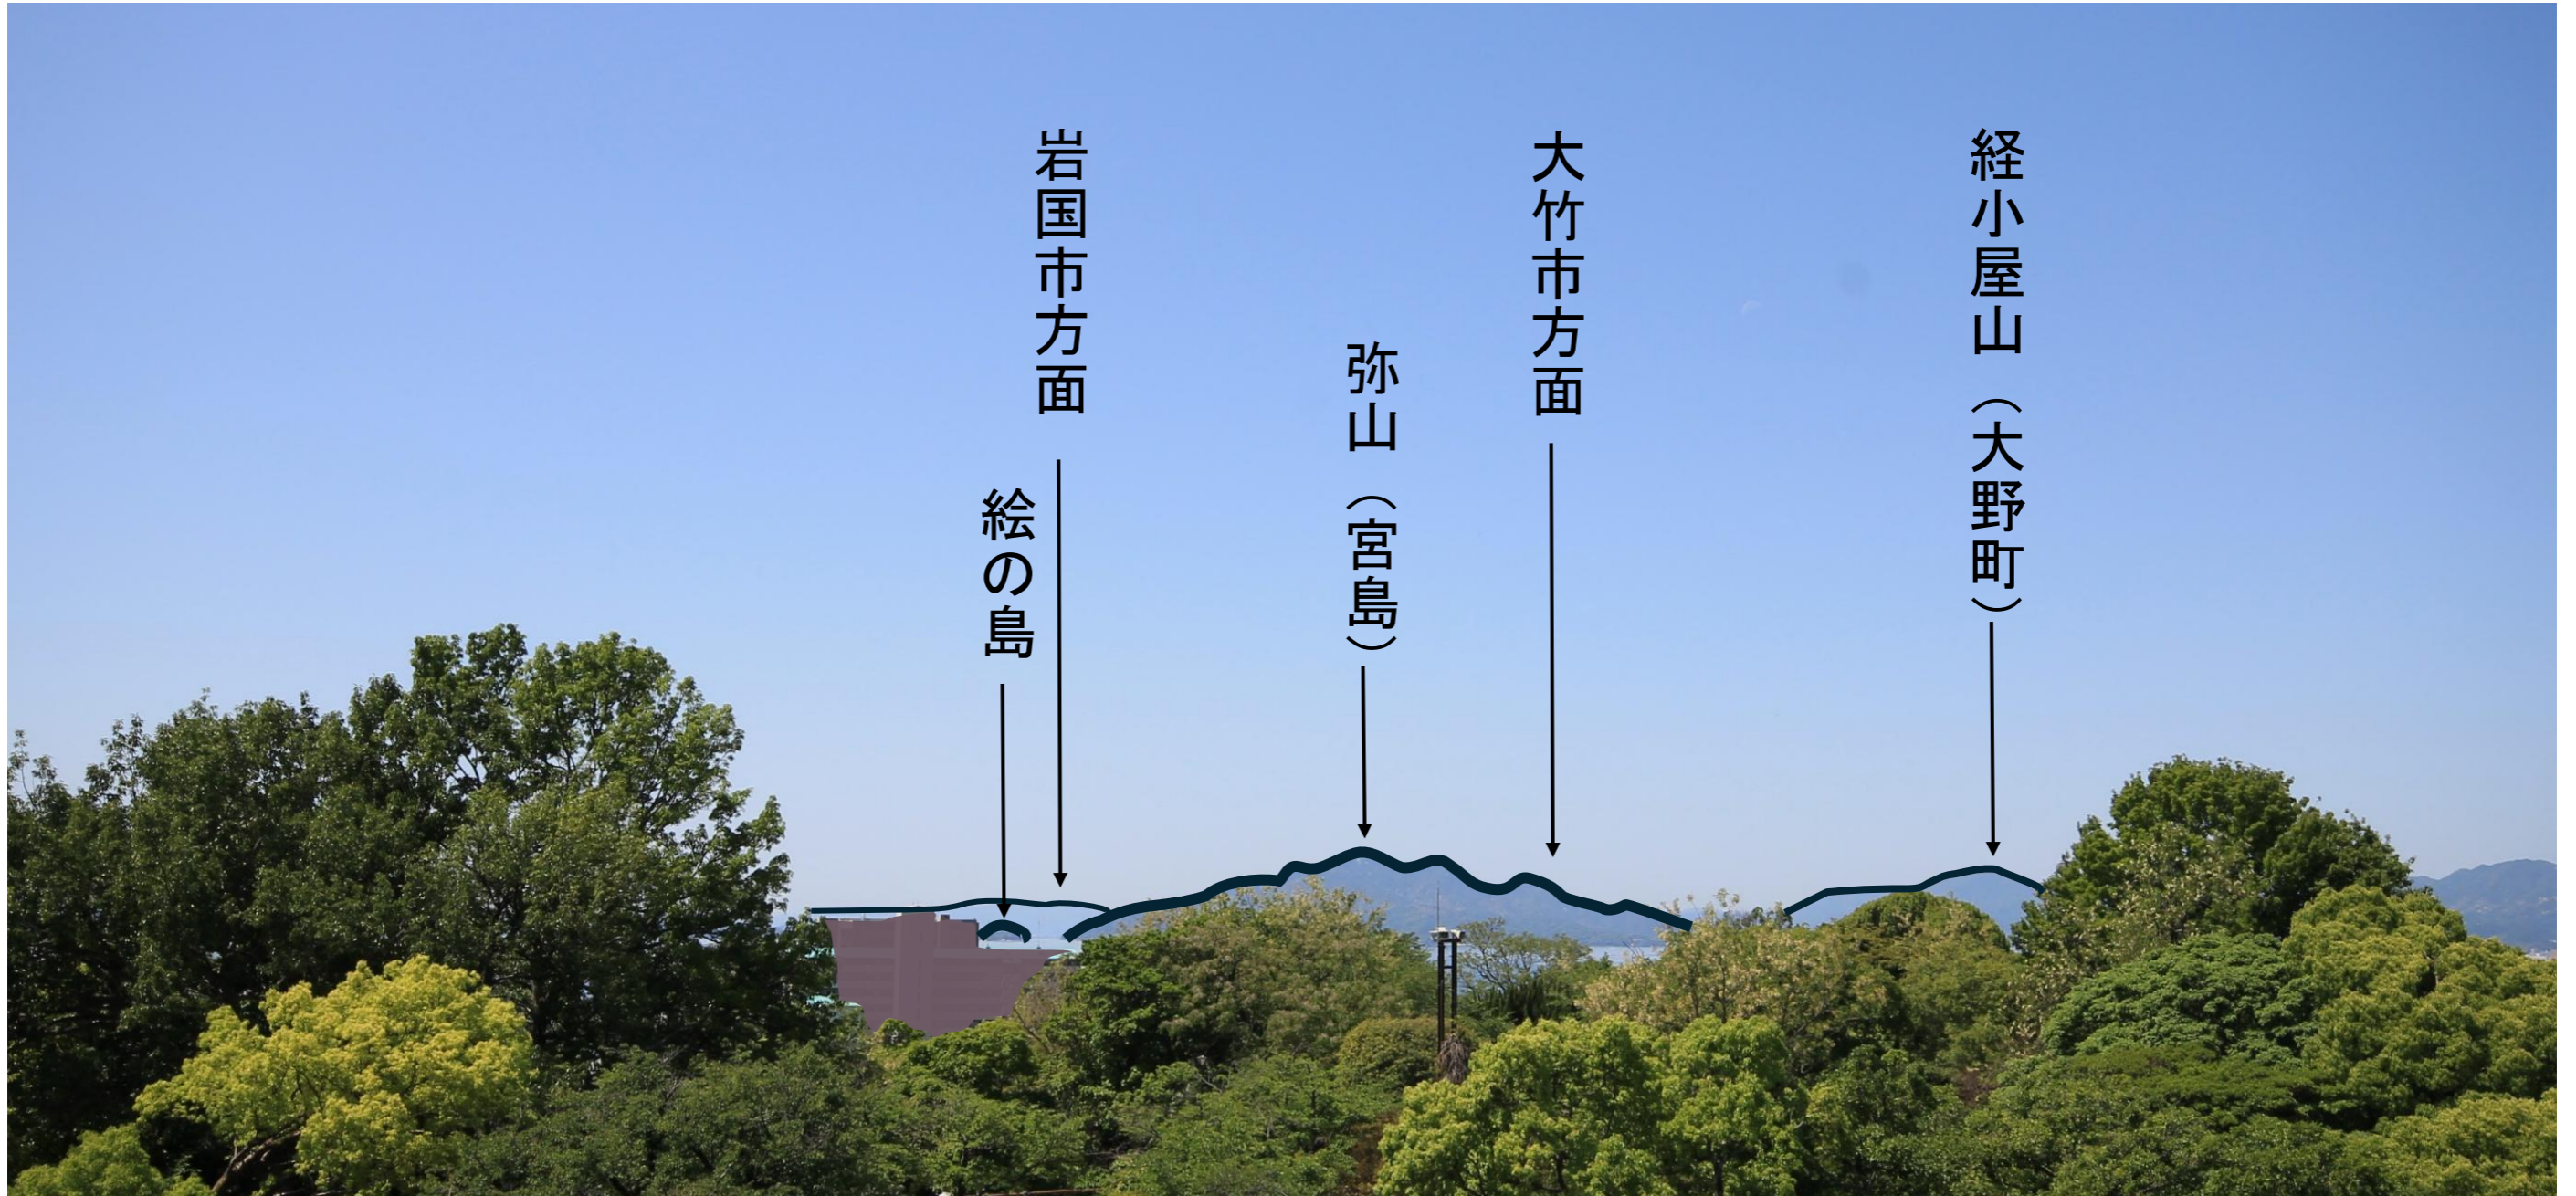

西方面

海老山

野貝原山×バンド気象レーダー

極楽寺山

鈴が峰

鬼ヶ城山
行者山

見越山

江波皿山

北方面

西方面

東方面

南方面

南方面