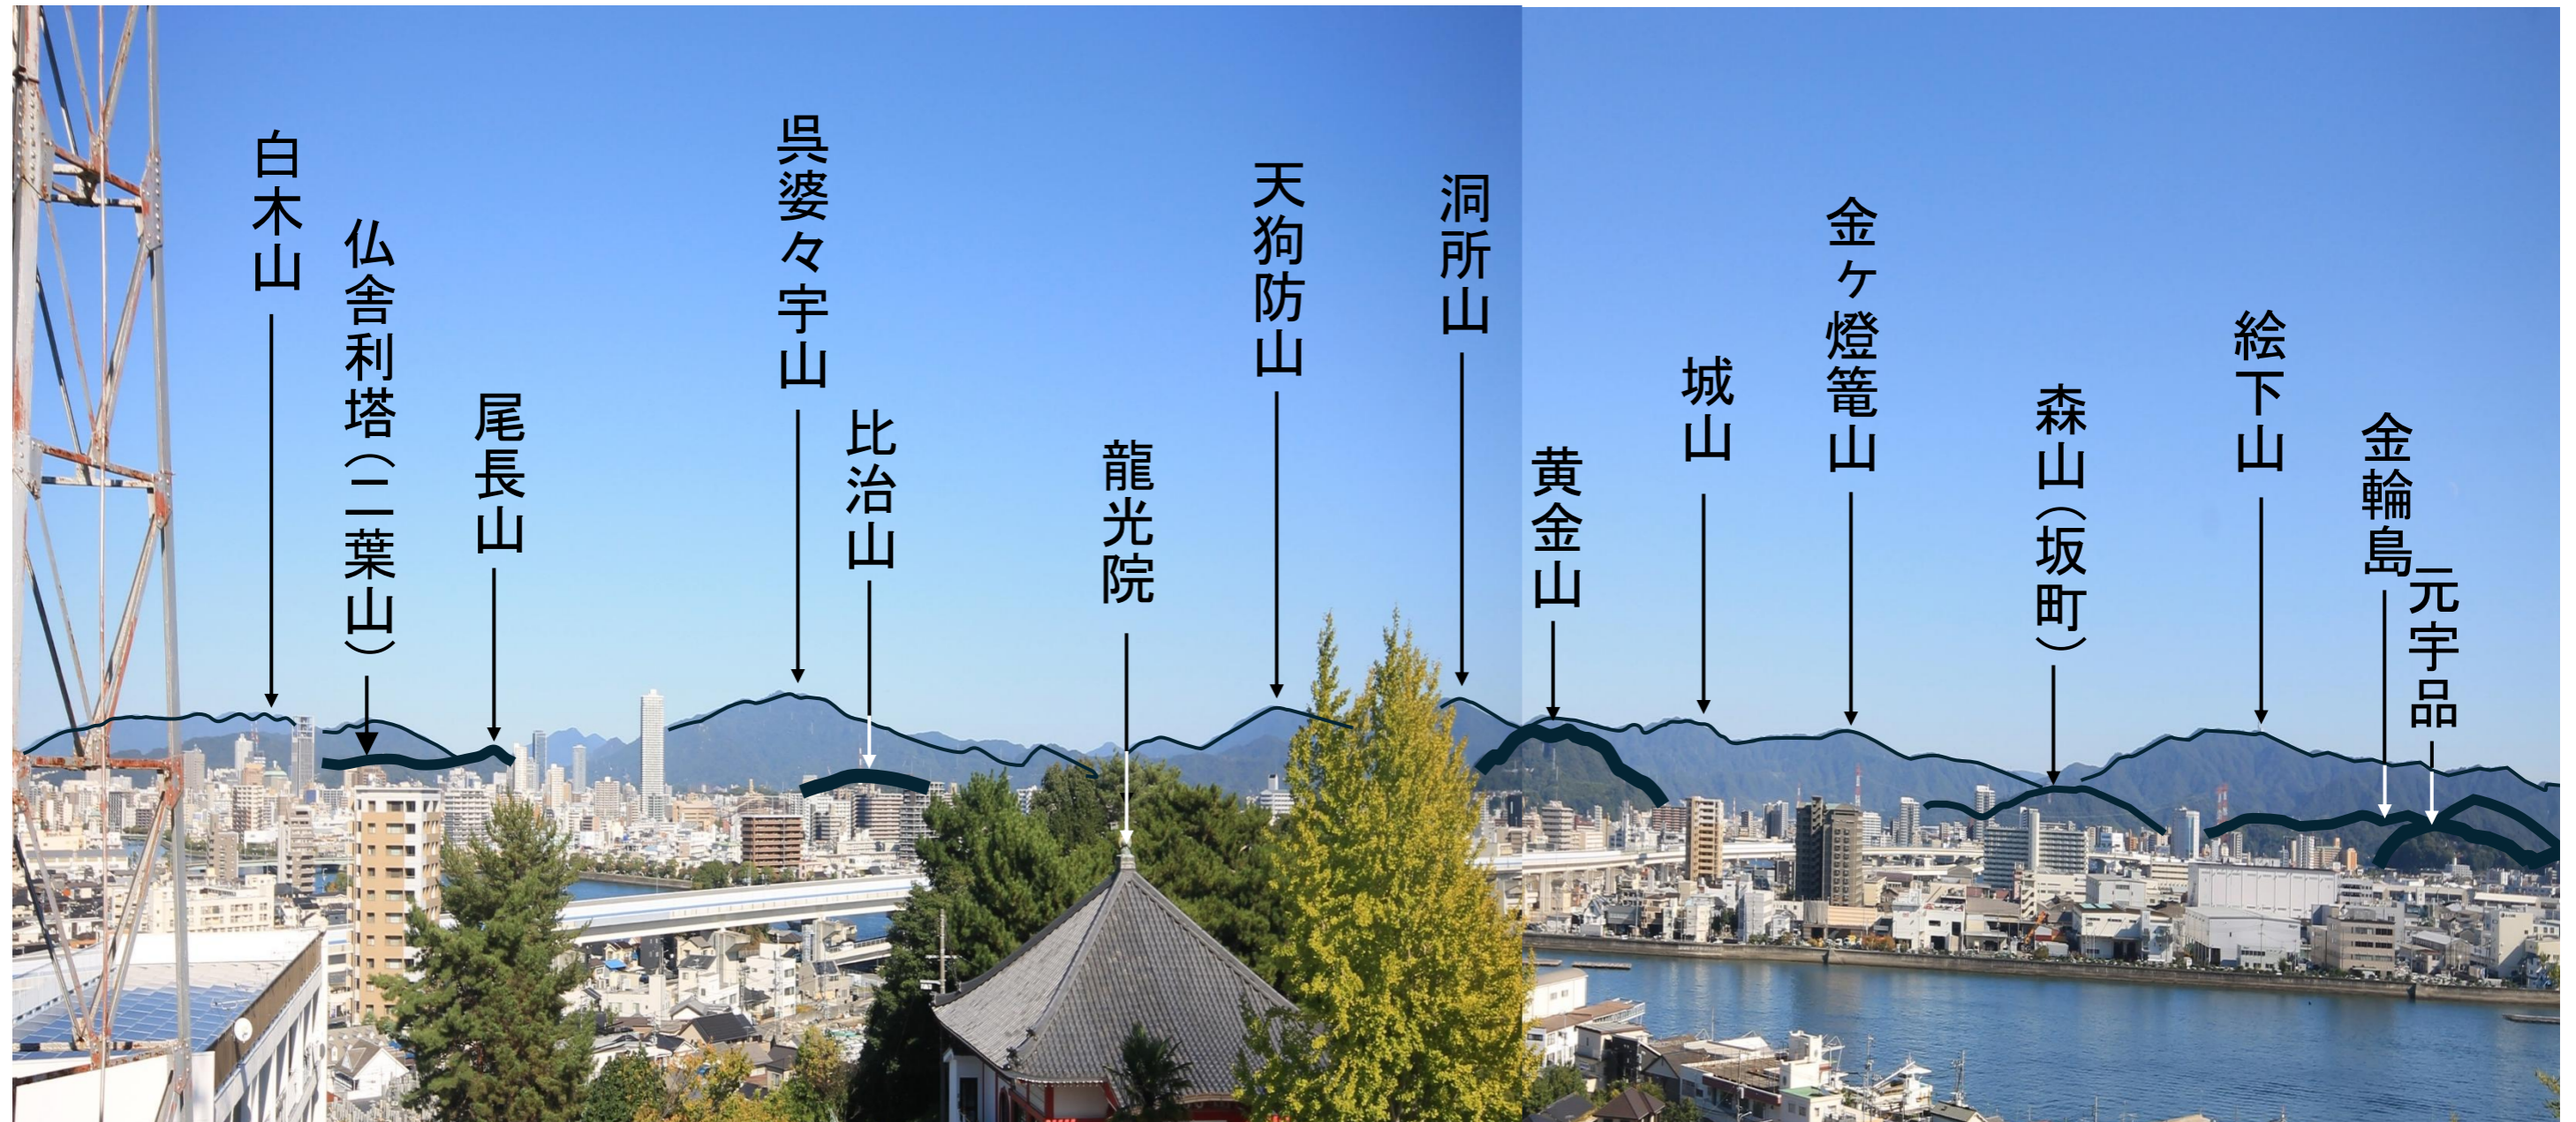

西方面

海老山

野貝原山×バンド気象レーダー

極楽寺山

鈴が峰

鬼ヶ城山
行者山

見越山

江波皿山

NTT西日本己斐無線中継所

大茶臼山

茶臼山

丸山

権現峠

宗箇山 (三滝山)

北方面

東方面

北方面

西方面

東方面

南方面

南方面