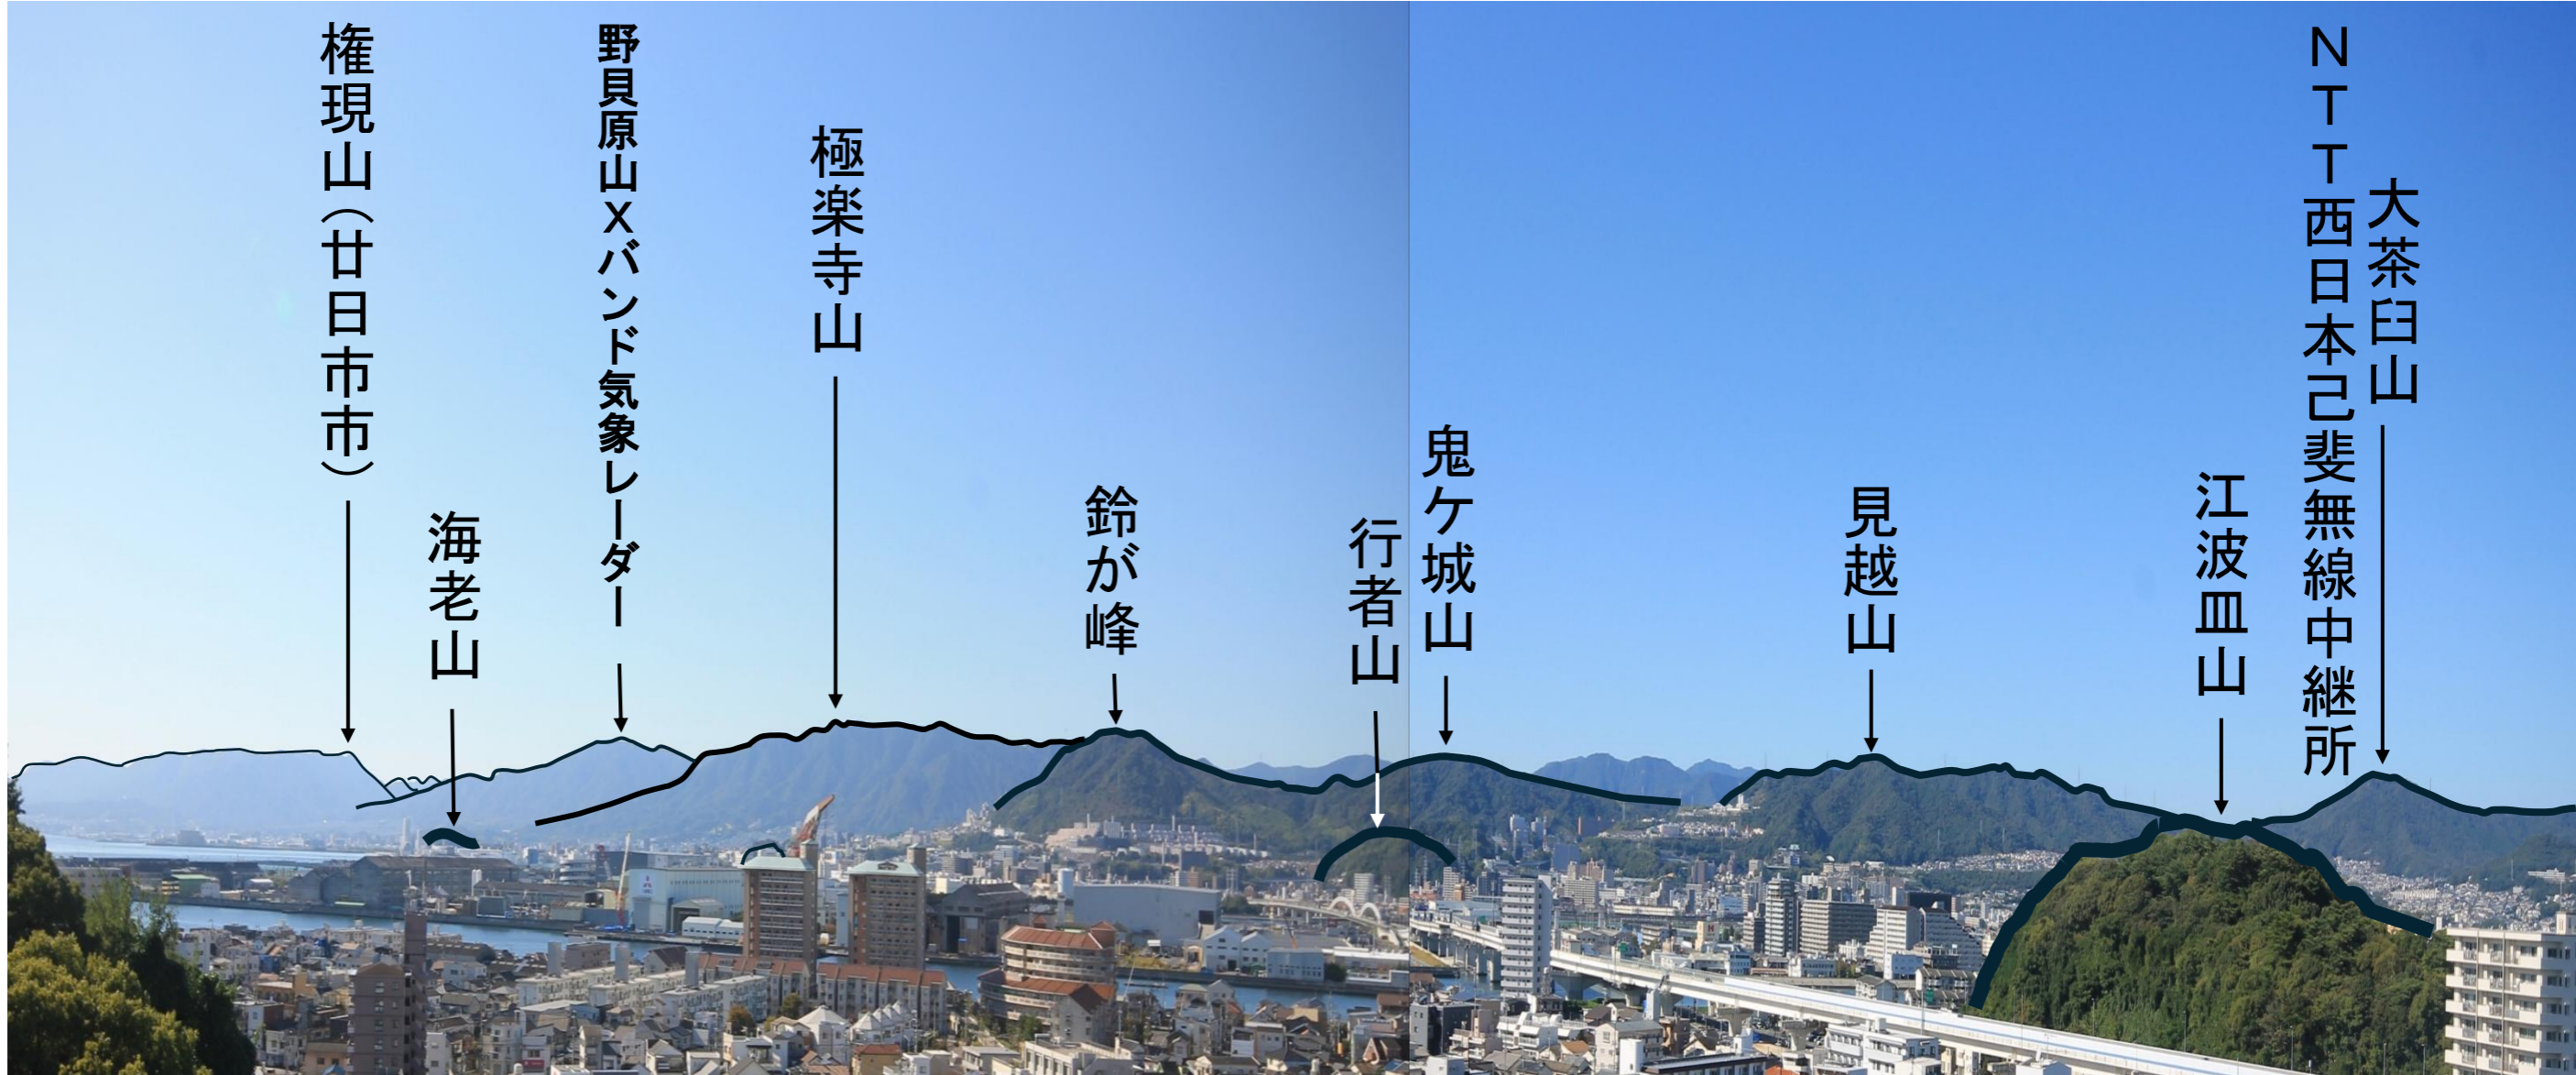

西方面

海老山

野貝原山×バンド気象レーダー

極楽寺山

鈴が峰

鬼ヶ城山
行者山

見越山

江波皿山

NTT西日本己斐無線中継所

大茶臼山

茶臼山

丸山

権現峠

宗箇山 (三滝山)

北方面

東方面

北方面

西方面

東方面

南方面

南方面