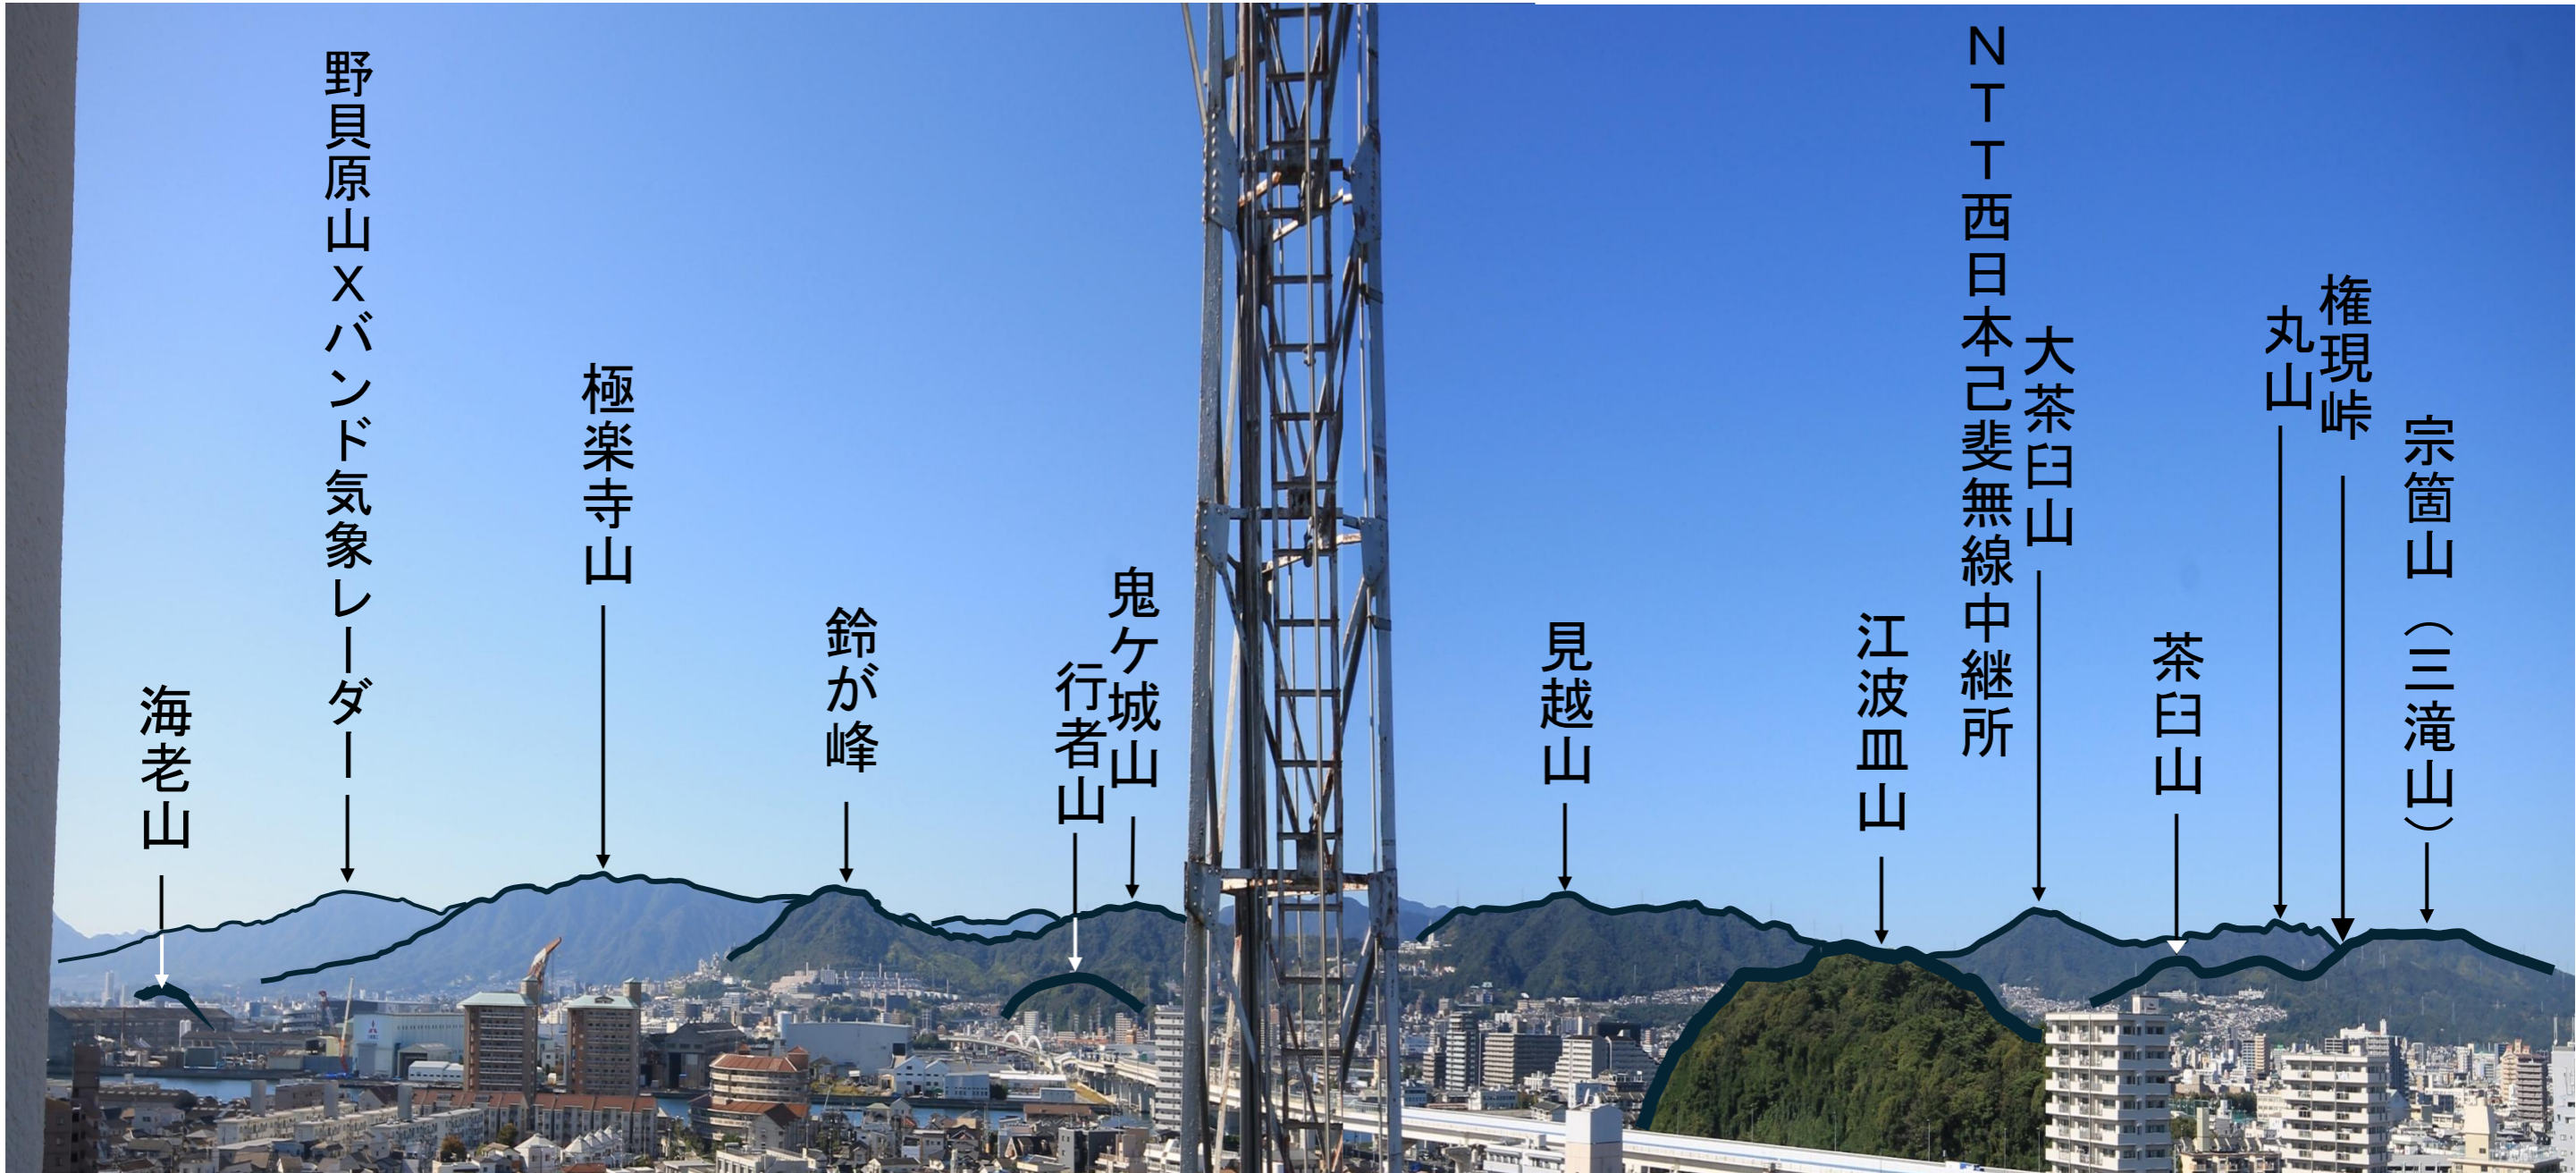

西方面

海老山

野貝原山×バンド気象レーダー

極楽寺山

鈴が峰

鬼ヶ城山
行者山

見越山

江波皿山

NTT西日本己斐無線中継所

大茶臼山

茶臼山

丸山

権現峠

宗箇山 (三滝山)

北方面

東方面

北方面

西方面

東方面

南方面

南方面