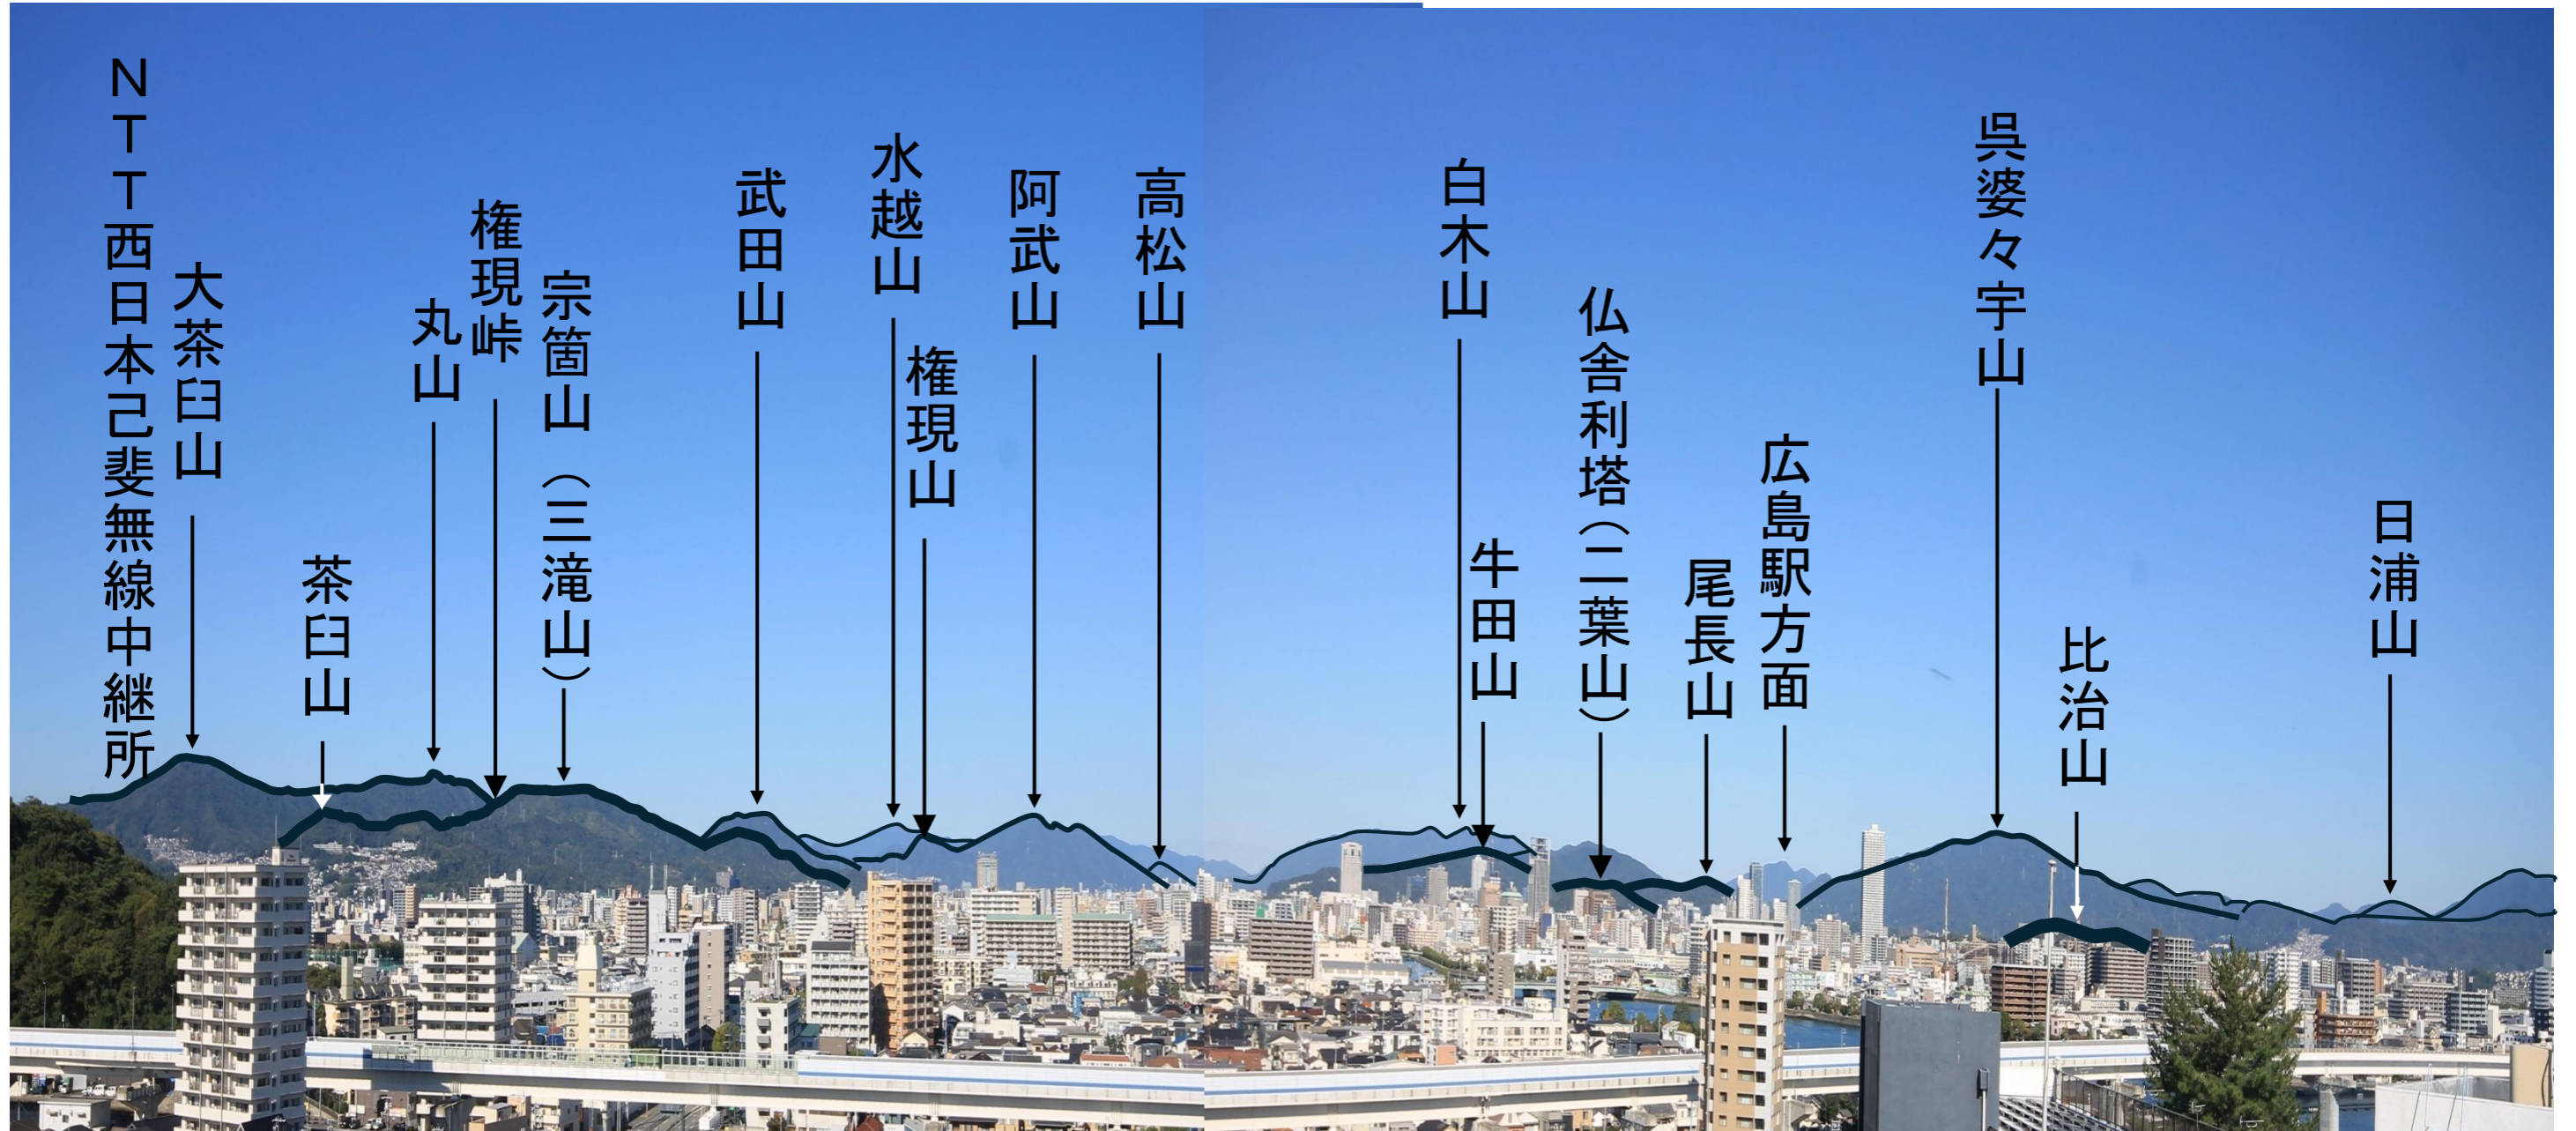

西方面

海老山

野貝原山×バンド気象レーダー

極楽寺山

鈴が峰

鬼ヶ城山
行者山

見越山

江波皿山

NTT西日本己斐無線中継所

大茶臼山

茶臼山

丸山

権現峠

宗箇山 (三滝山)

北方面

東方面

北方面

西方面

東方面

南方面

南方面