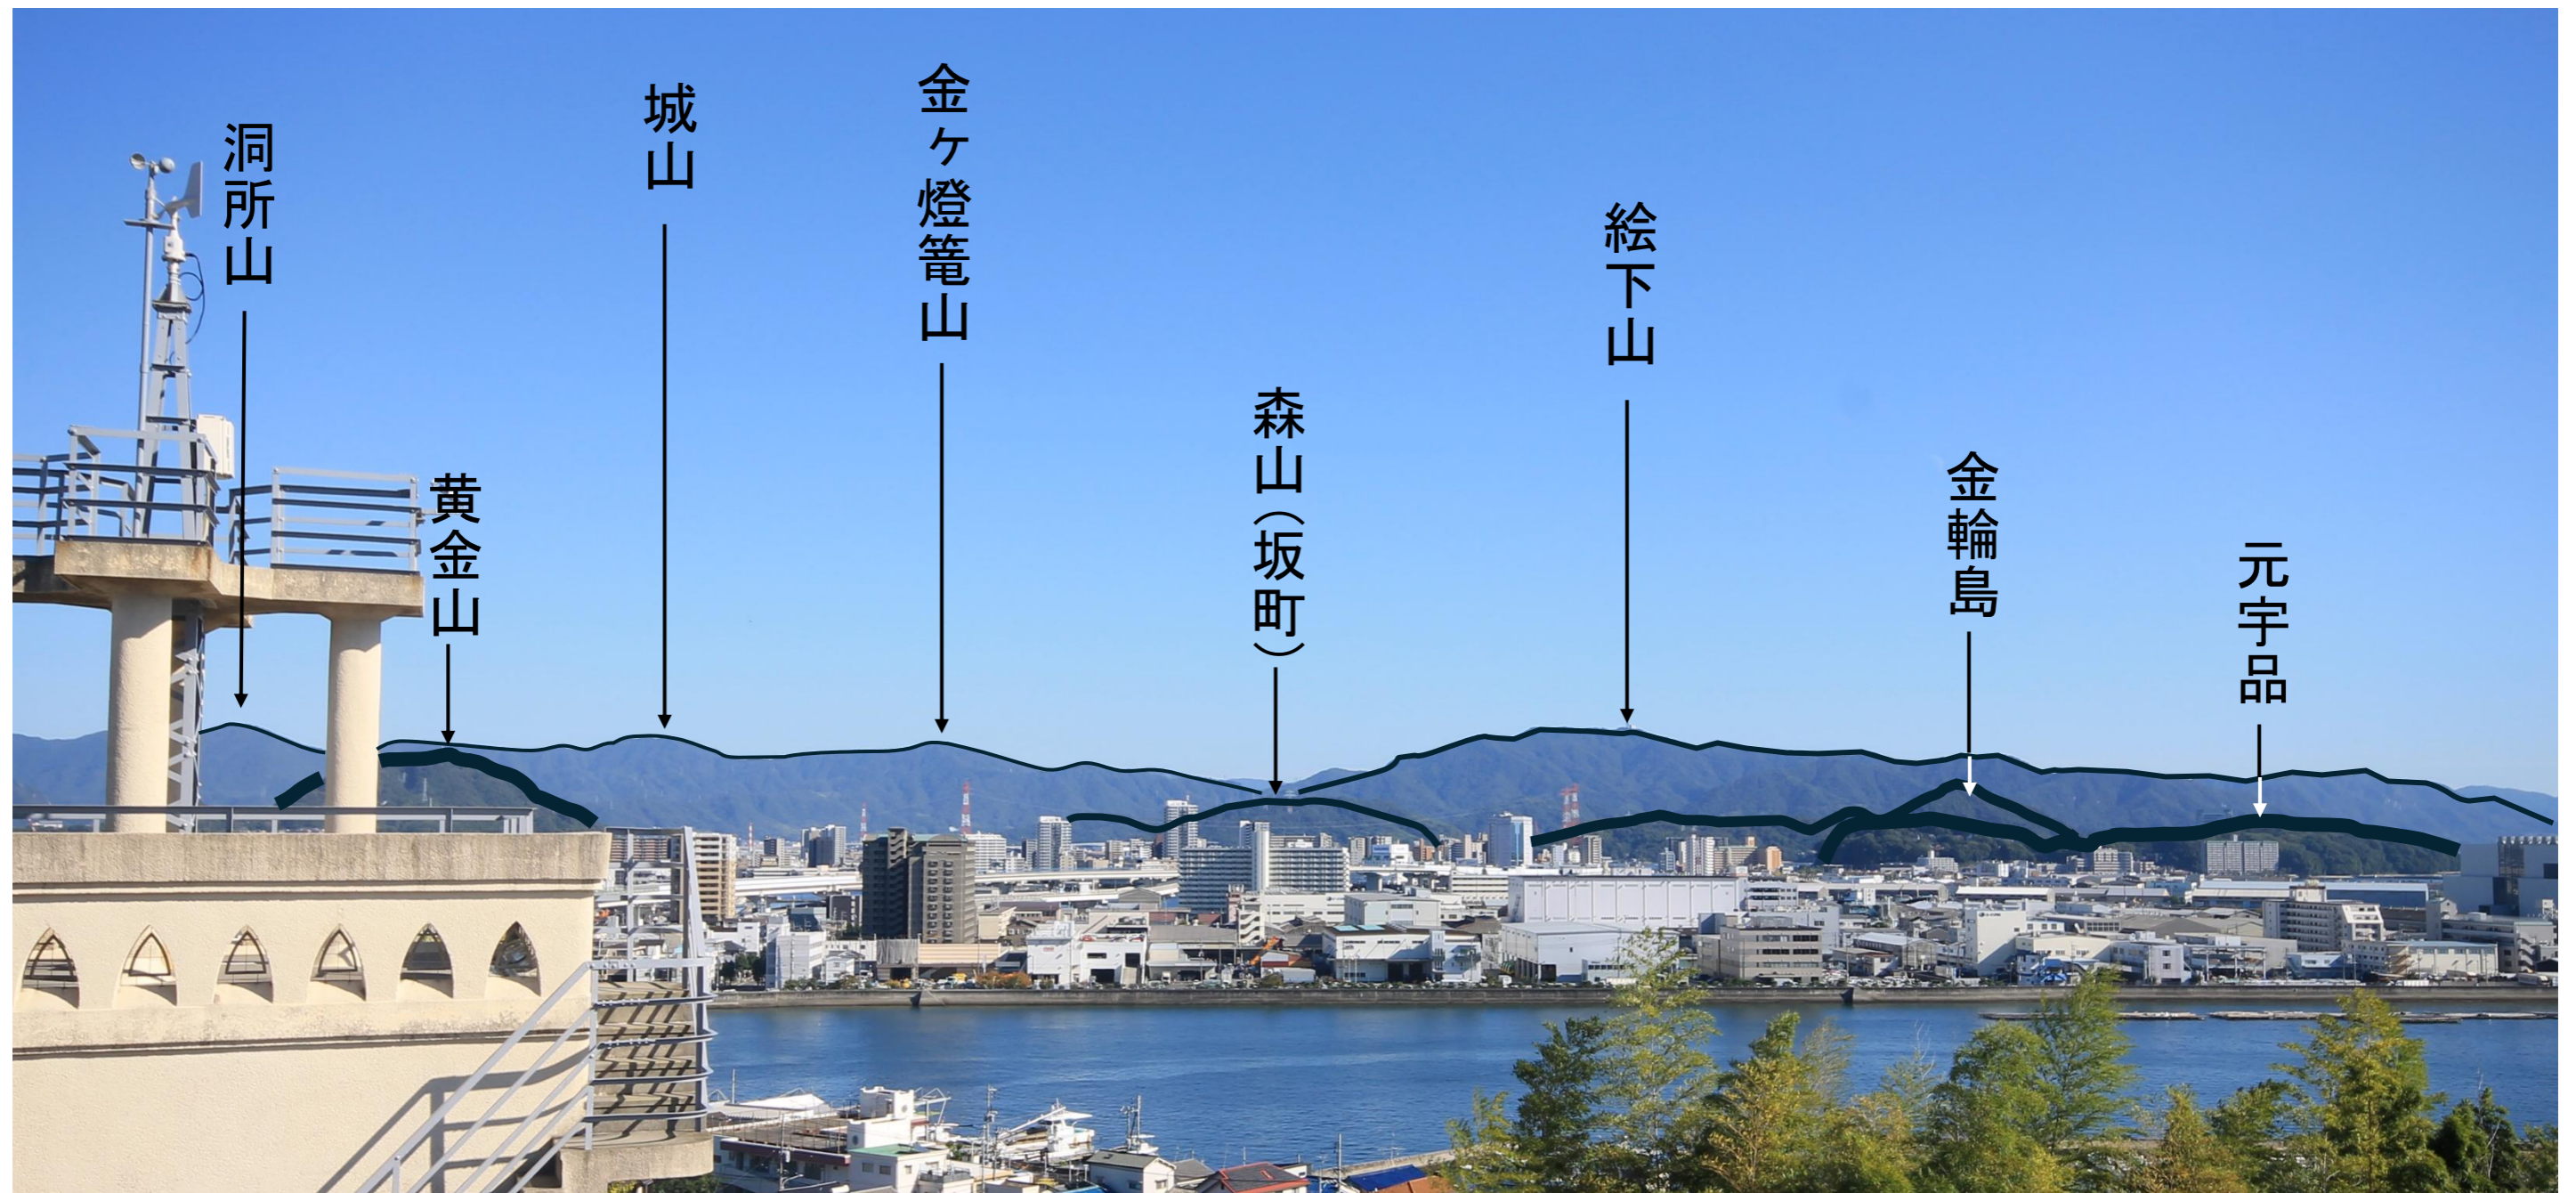

西方面

海老山

野貝原山×バンド気象レーダー

極楽寺山

鈴が峰

鬼ヶ城山
行者山

見越山

江波皿山

NTT西日本己斐無線中継所

大茶臼山

茶臼山

丸山

権現峠

宗箇山 (三滝山)

北方面

東方面

北方面

西方面

東方面

南方面

南方面